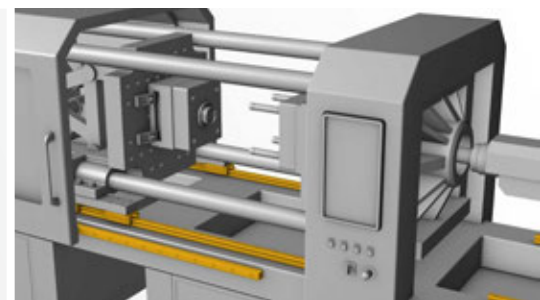

BEWEGUNG IN PERFEKTION

EWELLIX – Ihr Partner für Lineartechnik

Wodurch zeichnet sich die perfekte Bewegung eines Segelbootes aus?

Elegant, anmutig und atemberaubend muss sie sein. Gleichzeitig so schnell und so effizient wie möglich. Präzise und ausdauernd.

Bewegung in Perfektion – besser lässt sich auch unser Anspruch an unsere Produkte nicht umschreiben. Dabei bietet Ihnen die EWELLIX Lineartechnik ein umfassendes Portfolio aus Linearführungen, Gewindetrieben und Aktuatorik.

NEUGIERIG?

Dann laden wir Sie herzlich dazu ein, sich auf unserer Website über die Lineartechnik von EWELLIX zu informieren.

Oder kontaktieren Sie direkt Ihren lokalen EWELLIX Ansprechpartner oder Ihren EWELLIX Vertragshändler.

Wir freuen uns, von Ihnen zu hören!