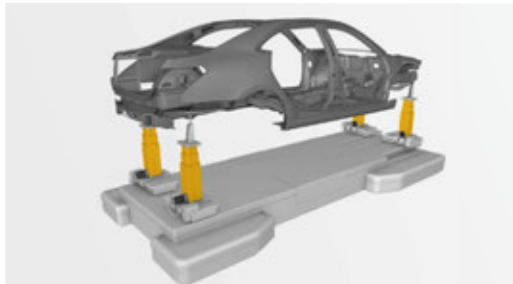

BEWEGUNG IN PERFEKTION

EWELLIX – Ihr Partner für Lineartechnik

Wodurch zeichnet sich die perfekte Bewegung eines Segelbootes aus?

Elegant, anmutig und atemberaubend muss sie sein. Gleichzeitig so schnell und so effizient wie möglich. Präzise und ausdauernd.

Bewegung in Perfektion – besser lässt sich auch unser Anspruch an unsere Produkte nicht umschreiben. Dabei bietet Ihnen die EWELLIX Lineartechnik ein umfassendes Portfolio aus Linearführungen, Gewindetrieben und Aktuatorik.

NEUGIERIG?

Dann laden wir Sie herzlich dazu ein, sich auf unserer Website über die Lineartechnik von EWELLIX zu informieren.

Oder kontaktieren Sie direkt Ihren lokalen EWELLIX Ansprechpartner oder Ihren EWELLIX Vertragshändler.

Wir freuen uns, von Ihnen zu hören!